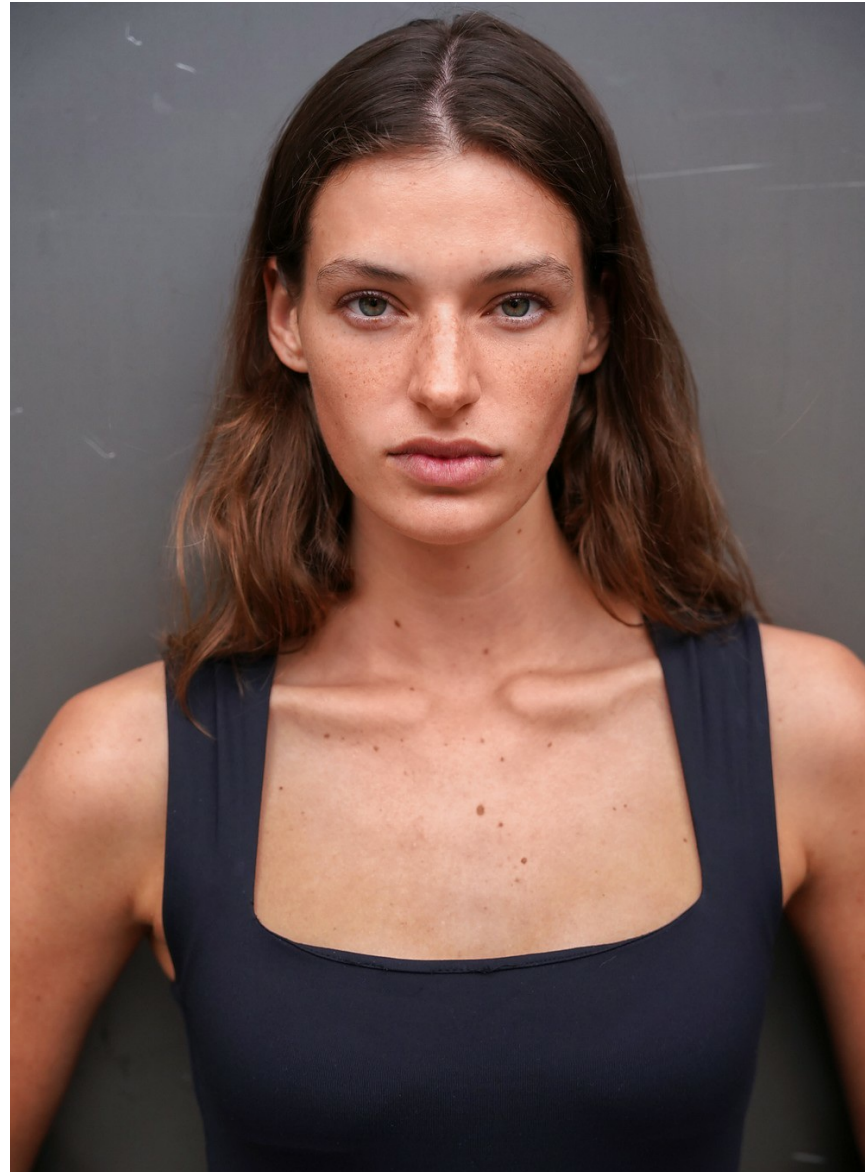

# Karlijn K

HEIGHT 5' 10½"    BUST 32"    WAIST 24½"    HIPS 35½"  
SHOES 9