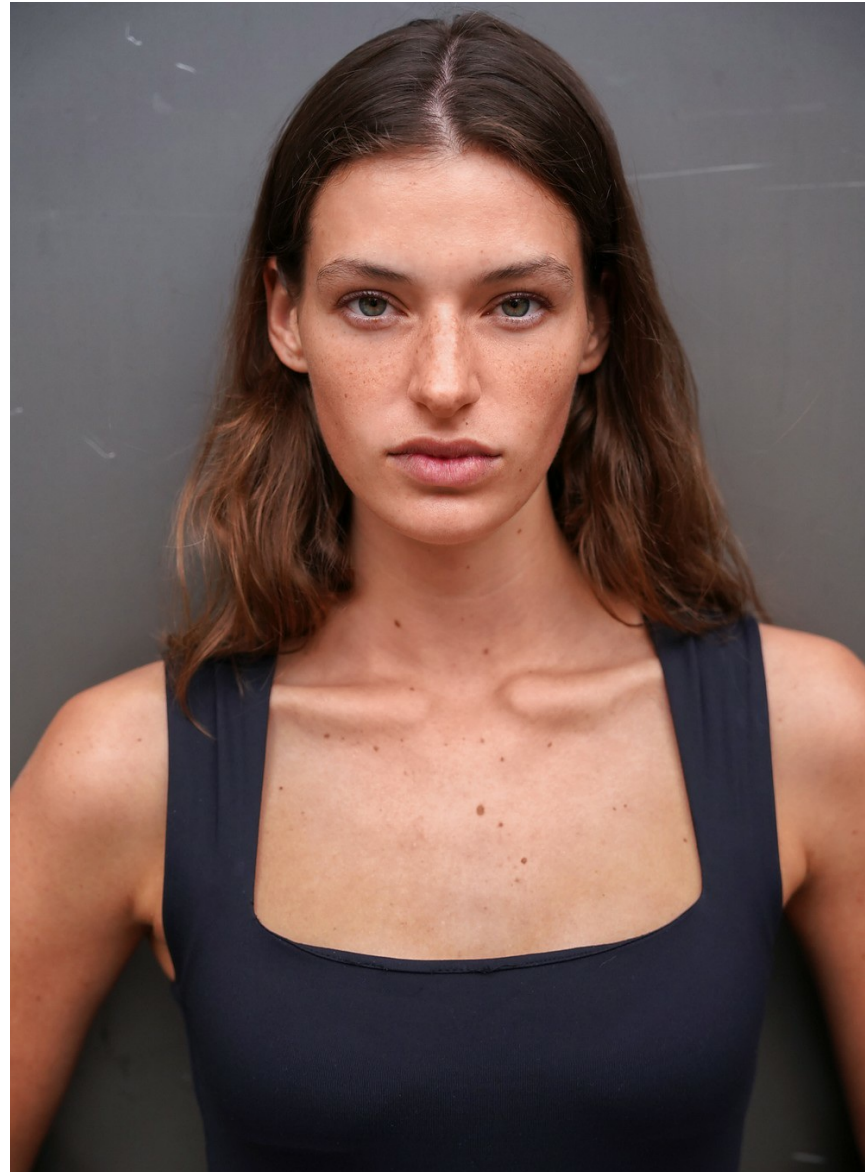

Karlijn K

HEIGHT 5' 10½" BUST 32" WAIST 24½" HIPS 35½"
SHOES 9

Karlijn K

HEIGHT 5' 10½" BUST 32" WAIST 24½" HIPS 35½"
SHOES 9

Karlijn K

HEIGHT 5' 10½" BUST 32" WAIST 24½" HIPS 35½"
SHOES 9

Karlijn K

HEIGHT 5' 10½" BUST 32" WAIST 24½" HIPS 35½"
SHOES 9