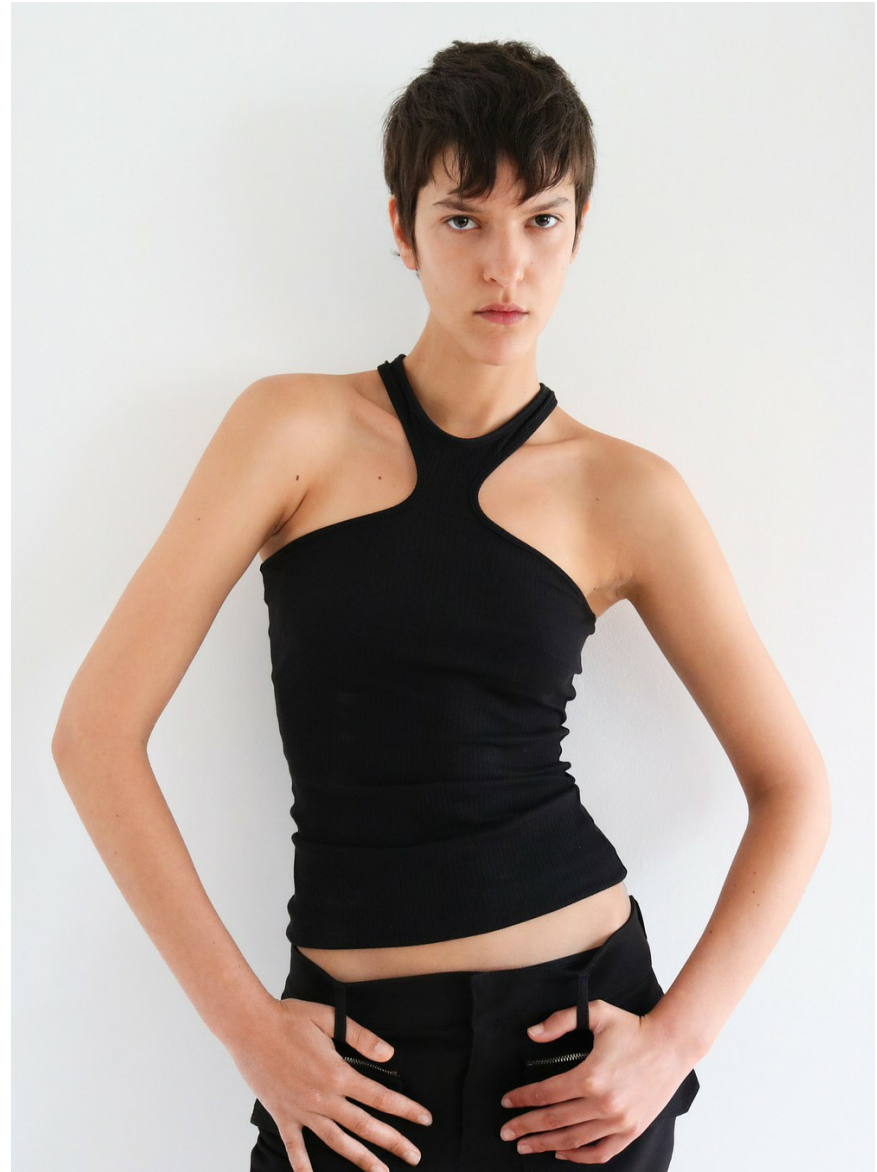

# Romi

HEIGHT 5' 10"    BUST 31½"    WAIST 23½"    HIPS 35"  
SHOES 8    HAIR BROWN    EYES BROWN