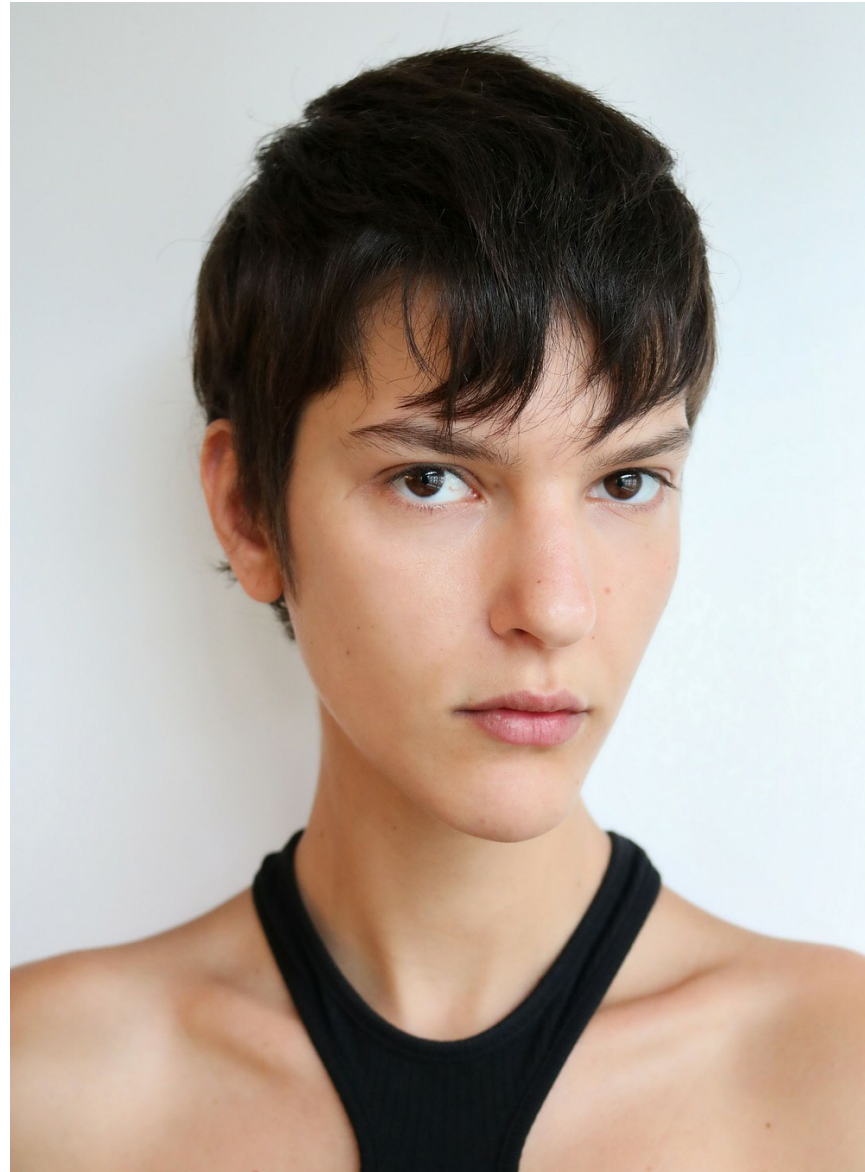

# Romi

HEIGHT 5' 10"    BUST 31½"    WAIST 23½"    HIPS 35"  
SHOES 8    HAIR BROWN    EYES BROWN