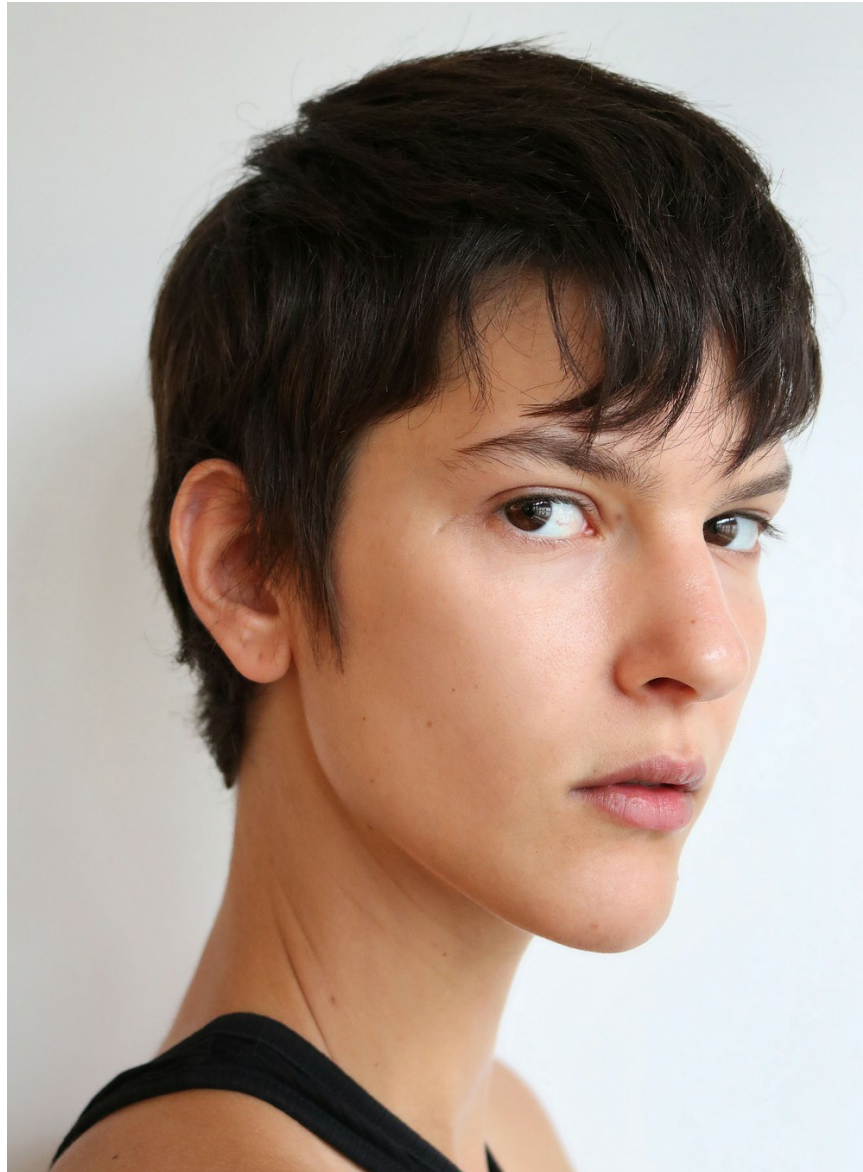

# Romi

HEIGHT 5' 10"    BUST 31½"    WAIST 23½"    HIPS 35"  
SHOES 8    HAIR BROWN    EYES BROWN