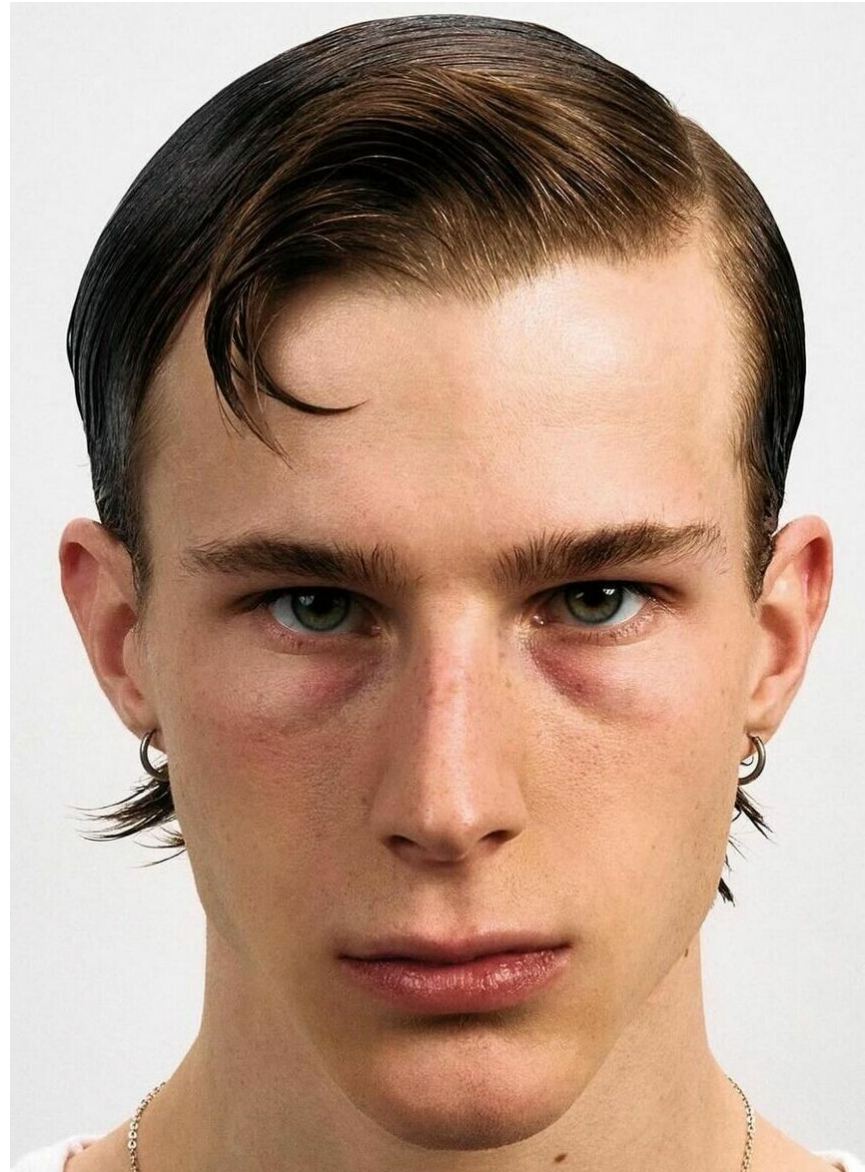

# Zeke

HEIGHT 6' 1"    WAIST 29"  
SHOES 12    HAIR DARK BLOND    EYES GREEN