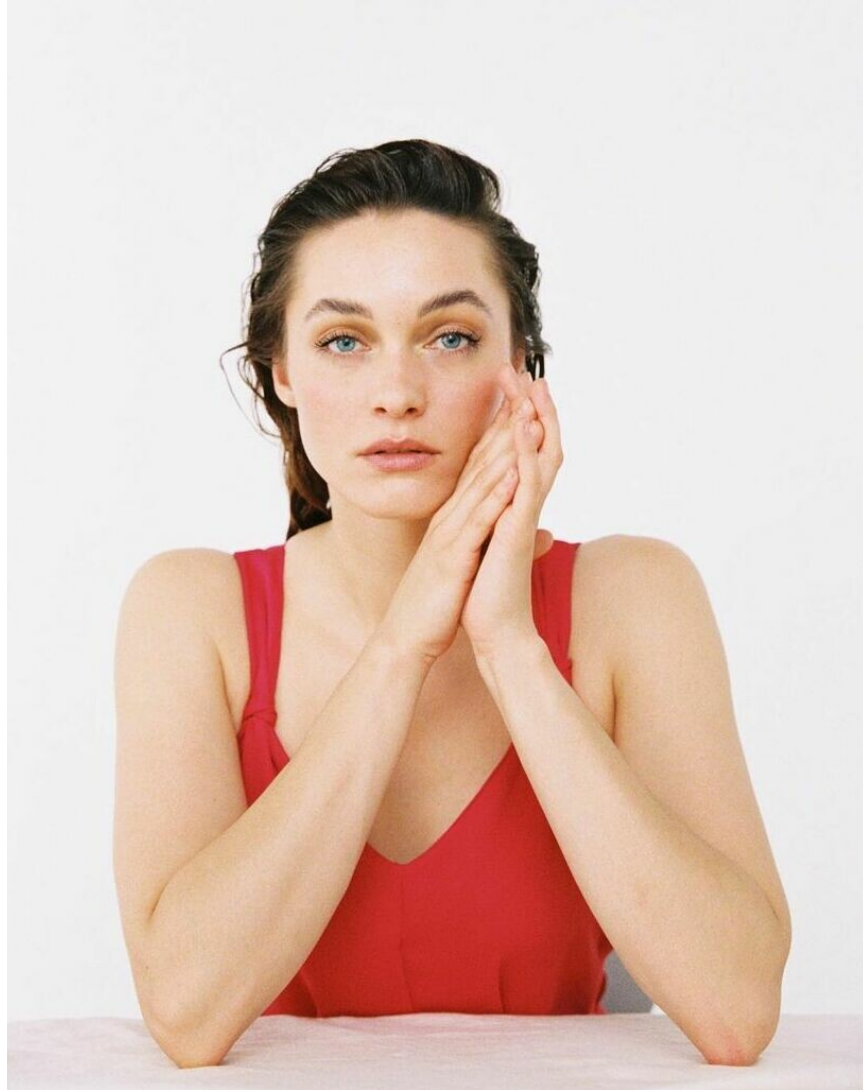

# Leoni Hoeller

HEIGHT 5' 9½"    BUST 32"    WAIST 24½"    HIPS 37"  
SHOES 7    HAIR BROWN    EYES BLUE