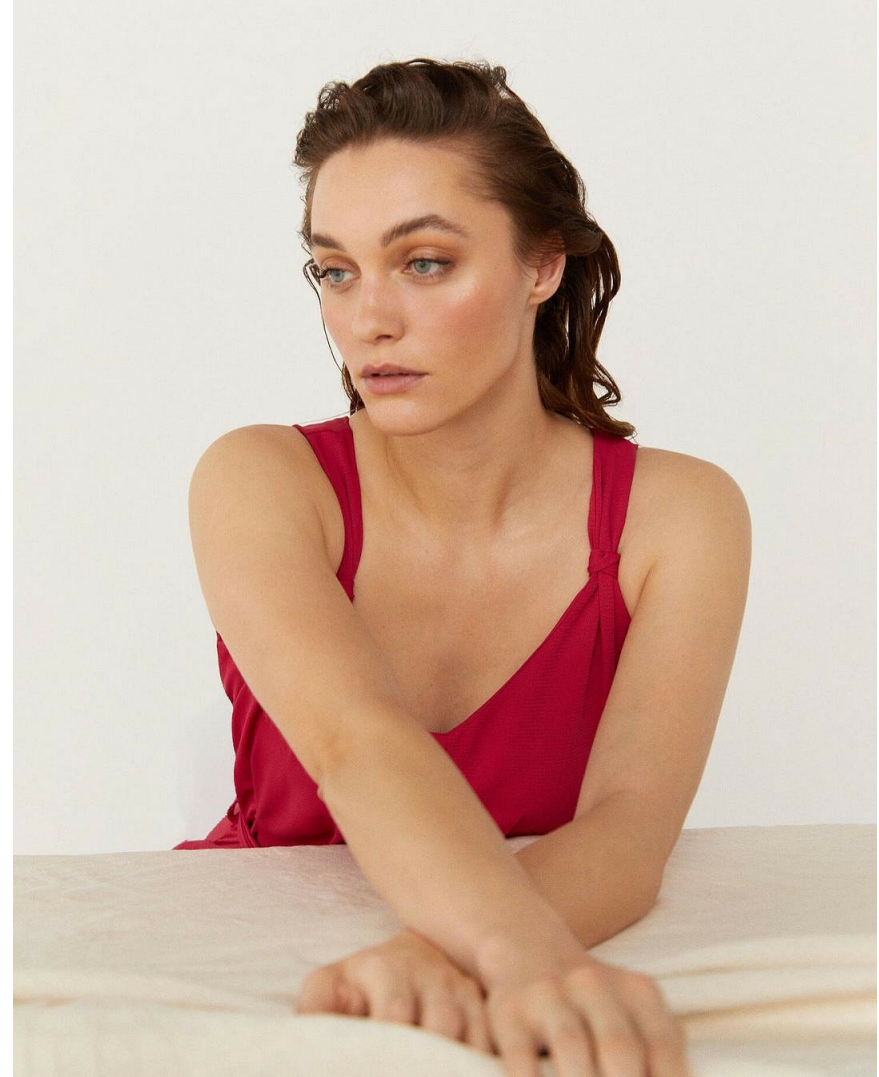

# Leoni Hoeller

HEIGHT 5' 9½"    BUST 32"    WAIST 24½"    HIPS 37"  
SHOES 7    HAIR BROWN    EYES BLUE