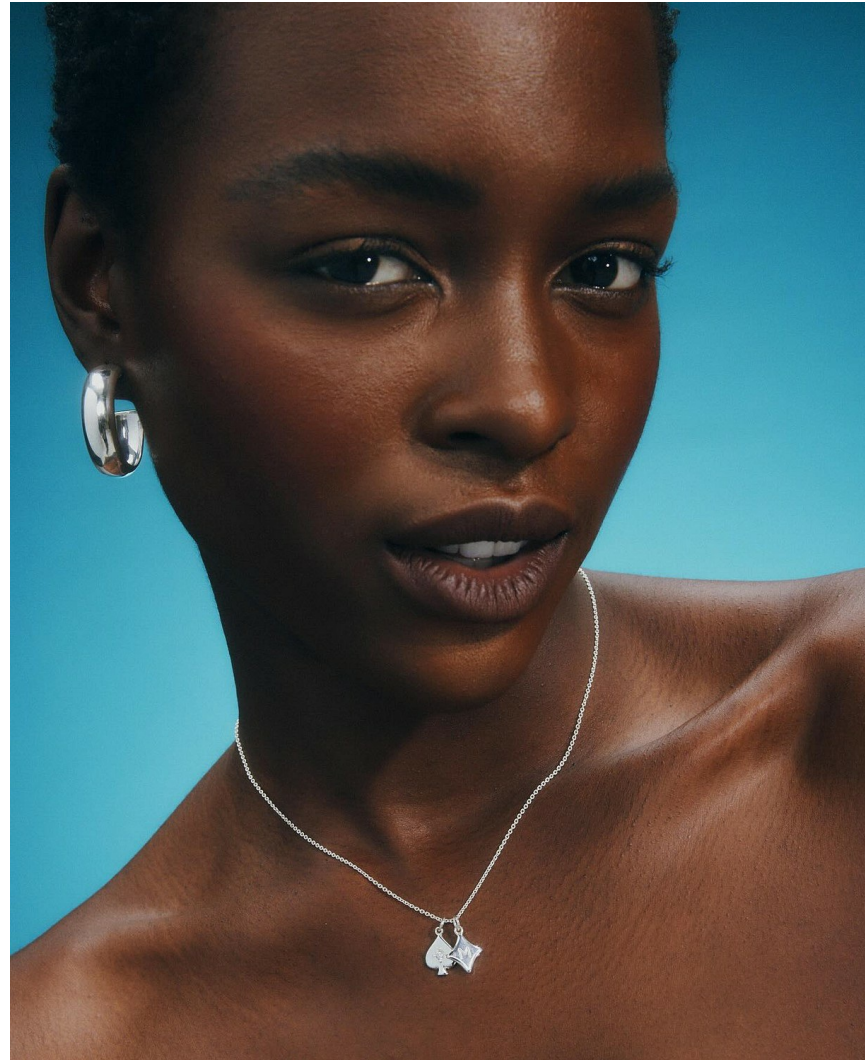

# Silvia Morales

HEIGHT 5' 11"    BUST 32"    WAIST 24"    HIPS 35½"  
SHOES 10½    HAIR BLACK    EYES BLACK