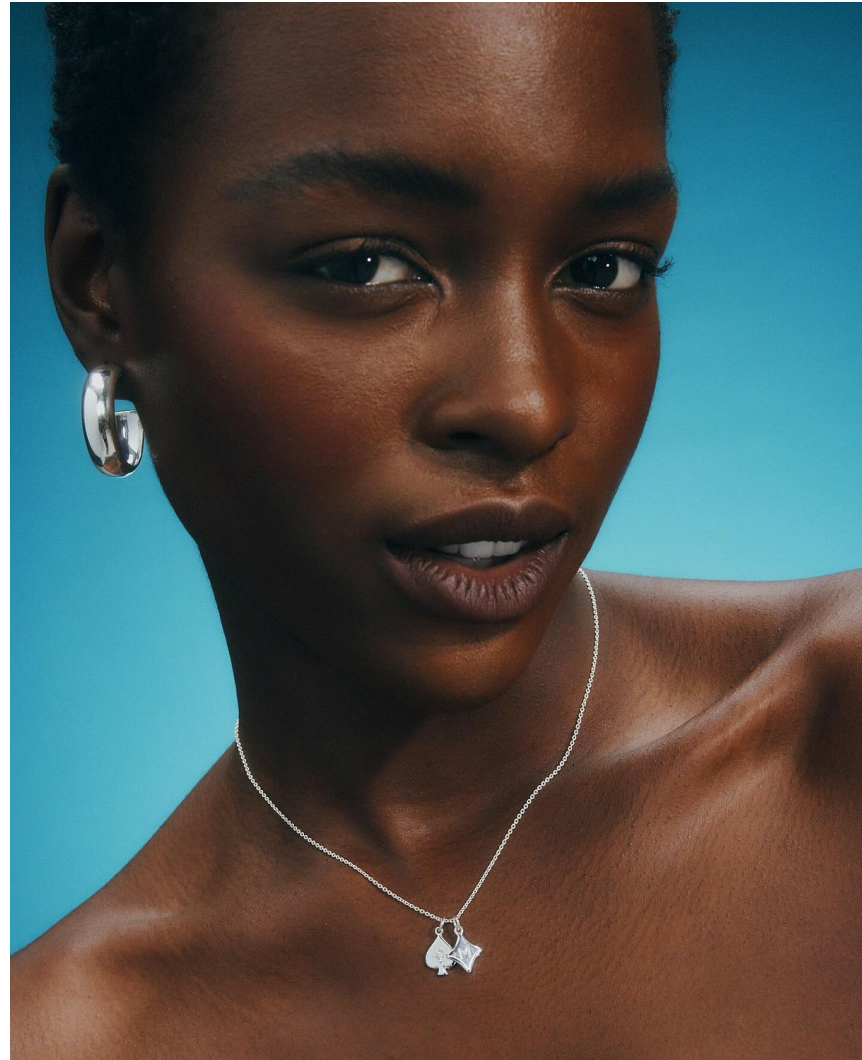

# Silvia Morales

HEIGHT 5' 11"    BUST 32"    WAIST 24"    HIPS 35½"  
SHOES 10½    HAIR BLACK    EYES BLACK