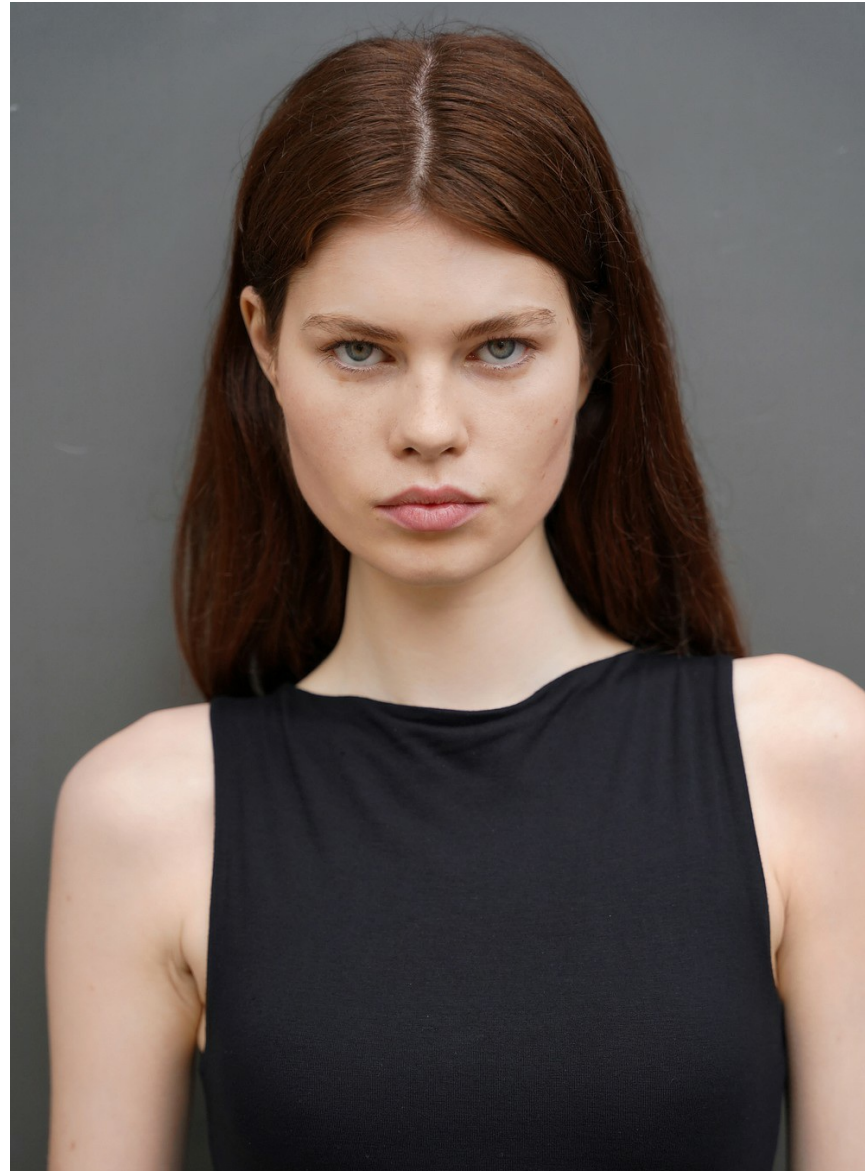

# Ondine Eyre

HEIGHT 5' 11"    BUST 31½"    WAIST 23½"    HIPS 35½"  
SHOES 9    HAIR AUBURN    EYES GREEN