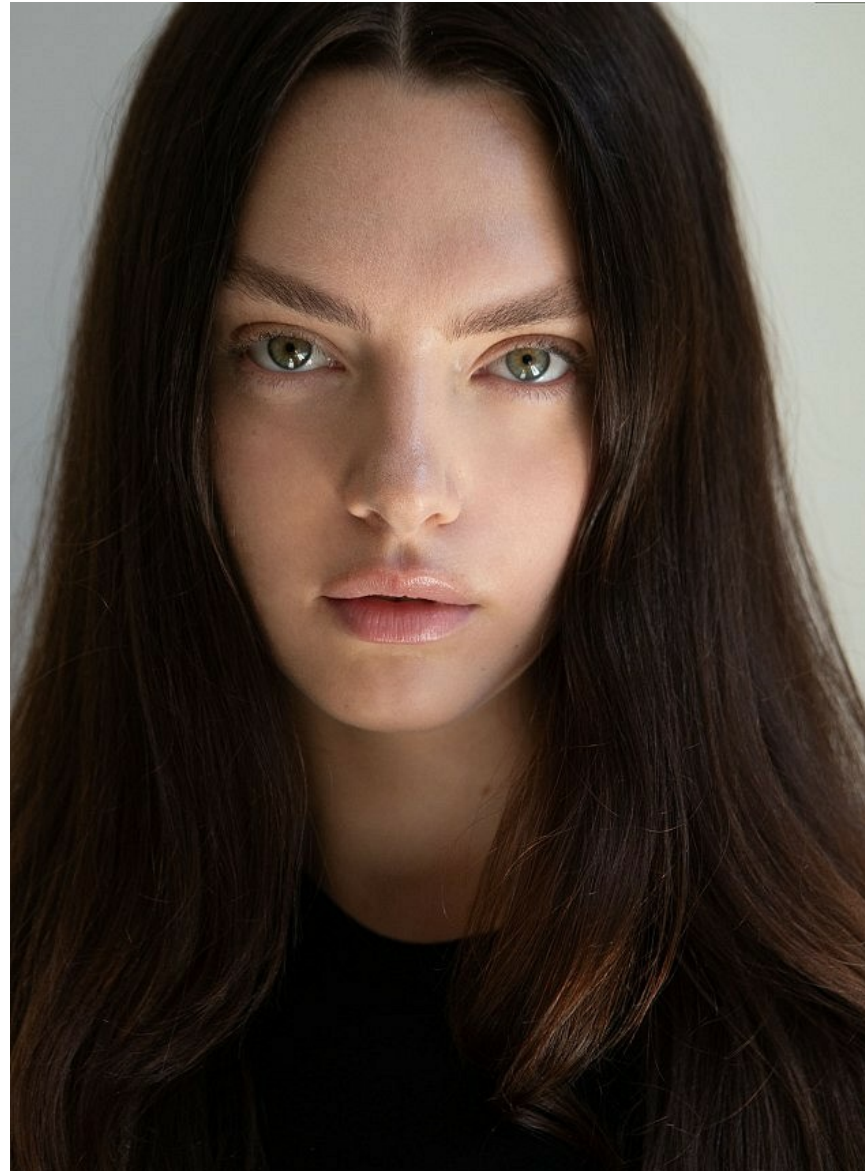

# Grace Breuning

HEIGHT 5' 10"    BUST 40"    WAIST 32½"    HIPS 44"  
SHOES 10    HAIR BROWN    EYES GREEN